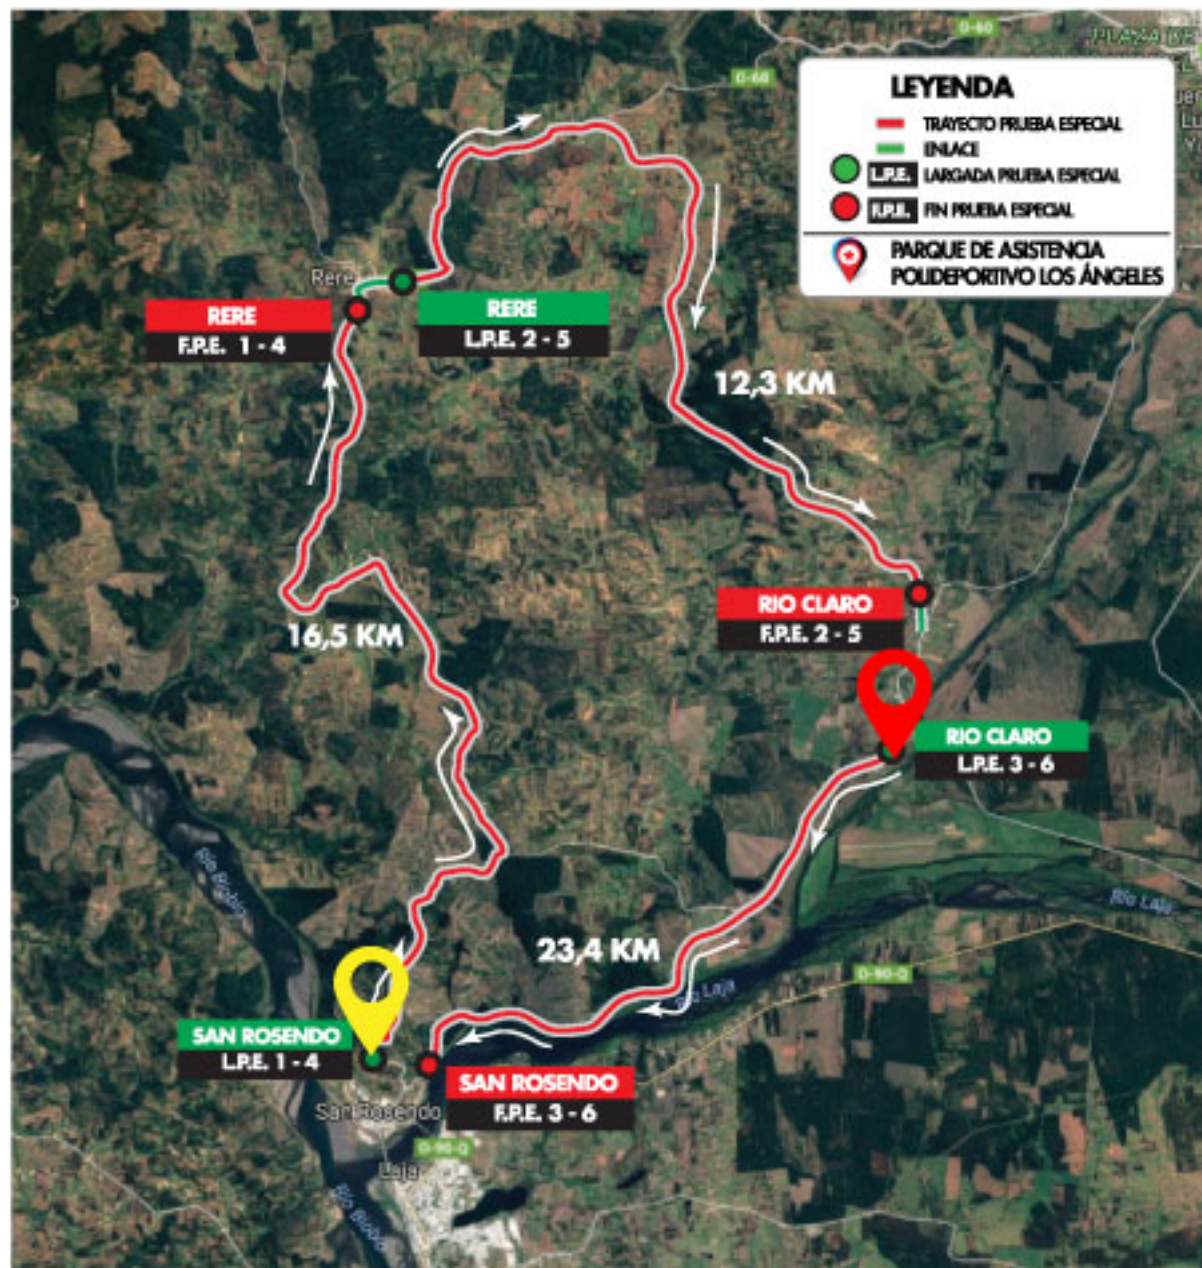

# DISFRUTA DEL RALLYMOBIL DE MANERA SEGURA

**ETAPA SÁBADO**  
DISPONEMOS PARA TI  
UNA "ZONA SEGURA  
PARA PUBLICO"

## PRIMES 1 Y 4

"SAN ROSENDO - RERE"

**Ingreso por San Rosendo**

Zona Segura Km. 4,1

Horario Cierre: 7:30 HRS

Apertura: 12:00-12:30 HRS

## PRIMES 3 Y 6

"RIO CLARO - SAN ROSENDO"

**Ingreso por Rio Claro**

Zona Segura Km. 13,1

Horario Cierre: 8:30 HRS

Apertura: 12:00-12:30 HRS